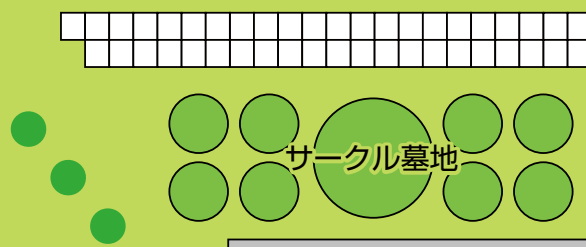

管理事務所

ペット
合祀墓

プレート墓地

永代供養墓

樹木葬墓地

袖ヶ浦霊苑
区画図