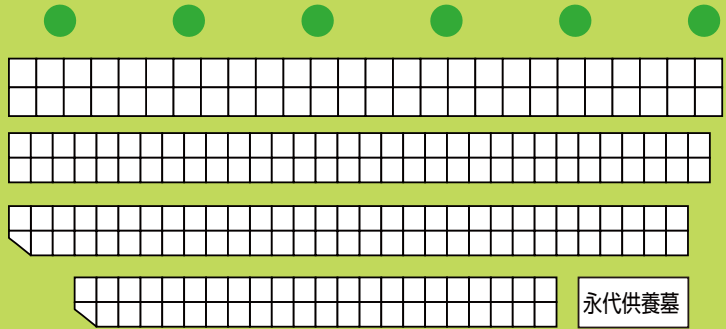

管理事務所

ペット
合祀墓

プレート墓地

永代供養墓

樹木葬墓地

袖ヶ浦霊苑
区画図