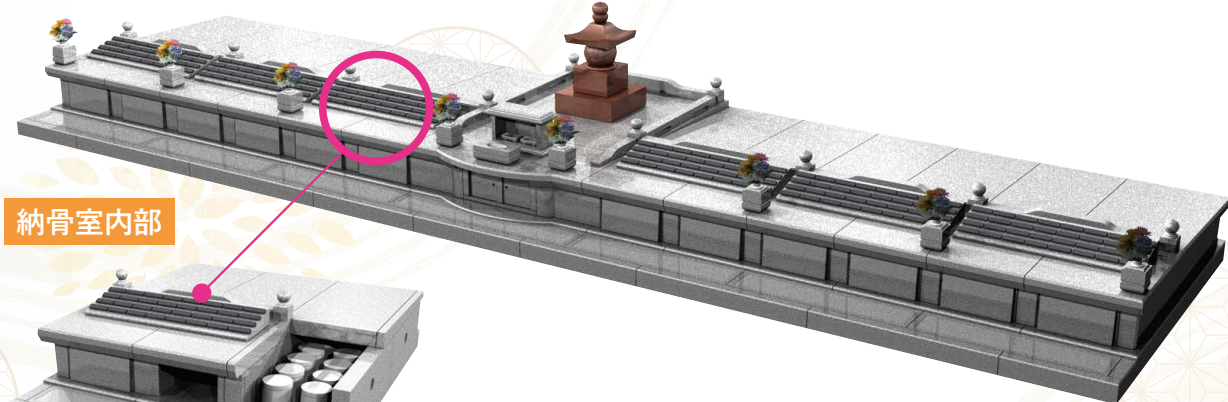

永代供養墓 やすらぎの碑

- ●ご生前にお求めいただけます
- ●後継ぎに関係なくお申し込みいただけます
- ●お骨壺のままご納骨します
- ●墓じまいや無縁墓の心配がありません
- ●春の彼岸には合同供養を行います
  (皆様に費用はかかりません)

※永代管理料が別途かかります
使用者が既にお亡くなりの方：お一人8万円(税込8.8万円)
使用者がご生前の方：お一人10万円(税込11万円)
(ご契約時1回のみ、以後の管理料はかかりません)