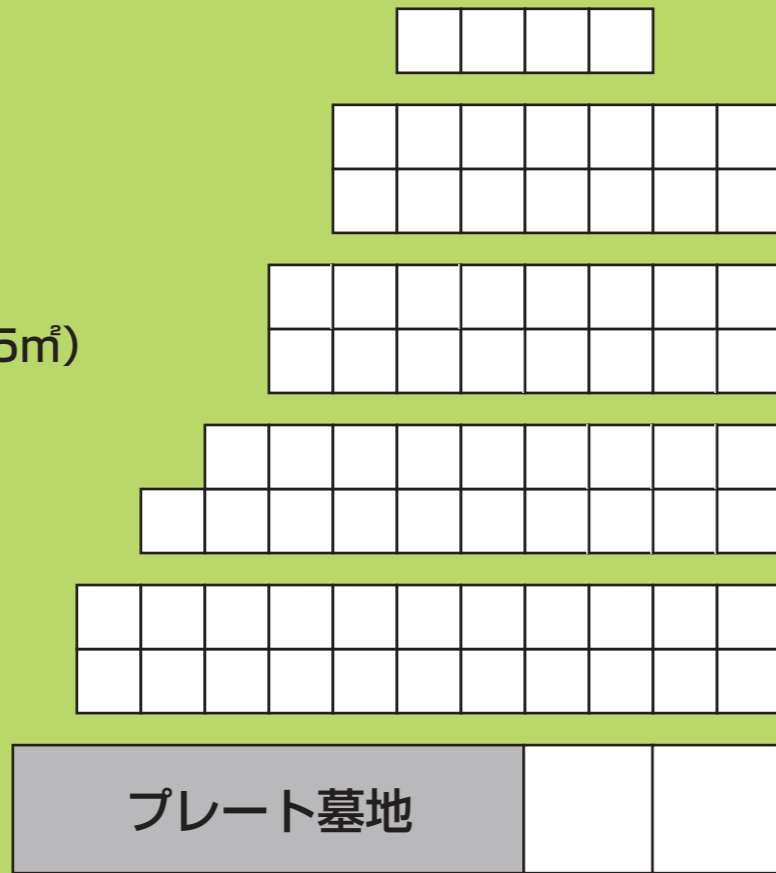

# 第二茂原霊苑 区画図

3区 (1.5㎡)

5区 (1.5㎡)

1区 (1.5㎡)

2区 (1.5㎡)