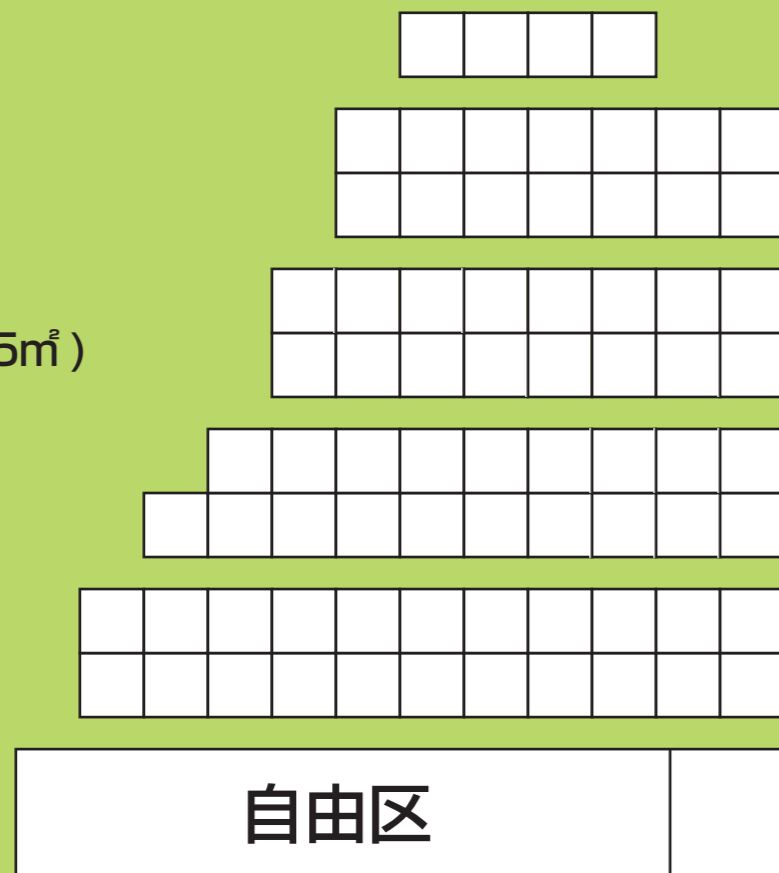

# 第二茂原霊苑 区画図

3区 (1.5㎡)

5区 (1.5㎡)

1区 (1.5㎡)

2区 (1.5㎡)