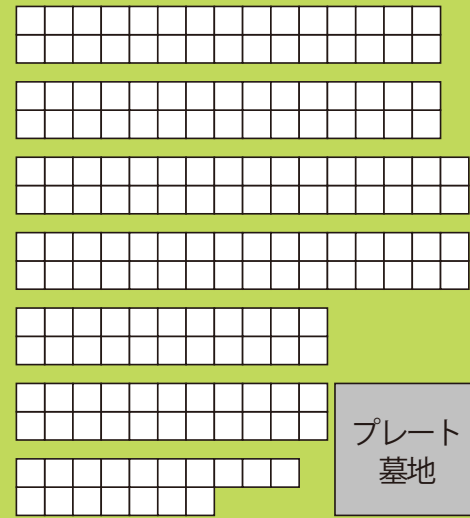

永代供養墓

管理事務所

1区
(3.0㎡)

自由区

5区
(1.5㎡)

サークル墓地

樹木葬墓地

自由区

自由区

2区
(1.98㎡)

6区
(1.5㎡)

プレート
墓地

3区
(1.98㎡)

第二期樹木葬

ペット共葬墓

やすらぎパーク市原
区画図