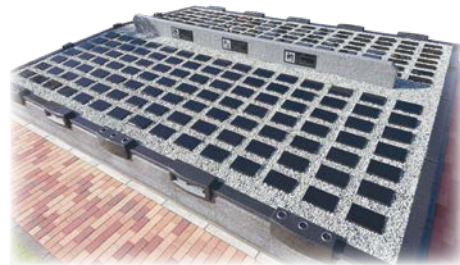

お墓も新時代へ

ニュープレート墓地誕生

1区画3名様まで埋葬可能で
各プレートに俗名または家名とイラストが彫刻できます。

大好評受付中

永代にわたり、霊苑が責任を持って管理と供養を致します

1区画 **63.4**万円より

(税込69.2万円より)

※銘板への彫刻代が含まれます。