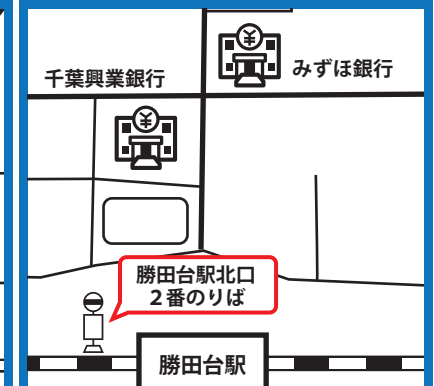

発 14:30

発 15:00

勝田台駅までのバス停で
降りる場合、乗務員に
お声をかけてください。

八千代台駅 発

勝田台駅 発

※ 詳しくは管理事務所にお問合せください。